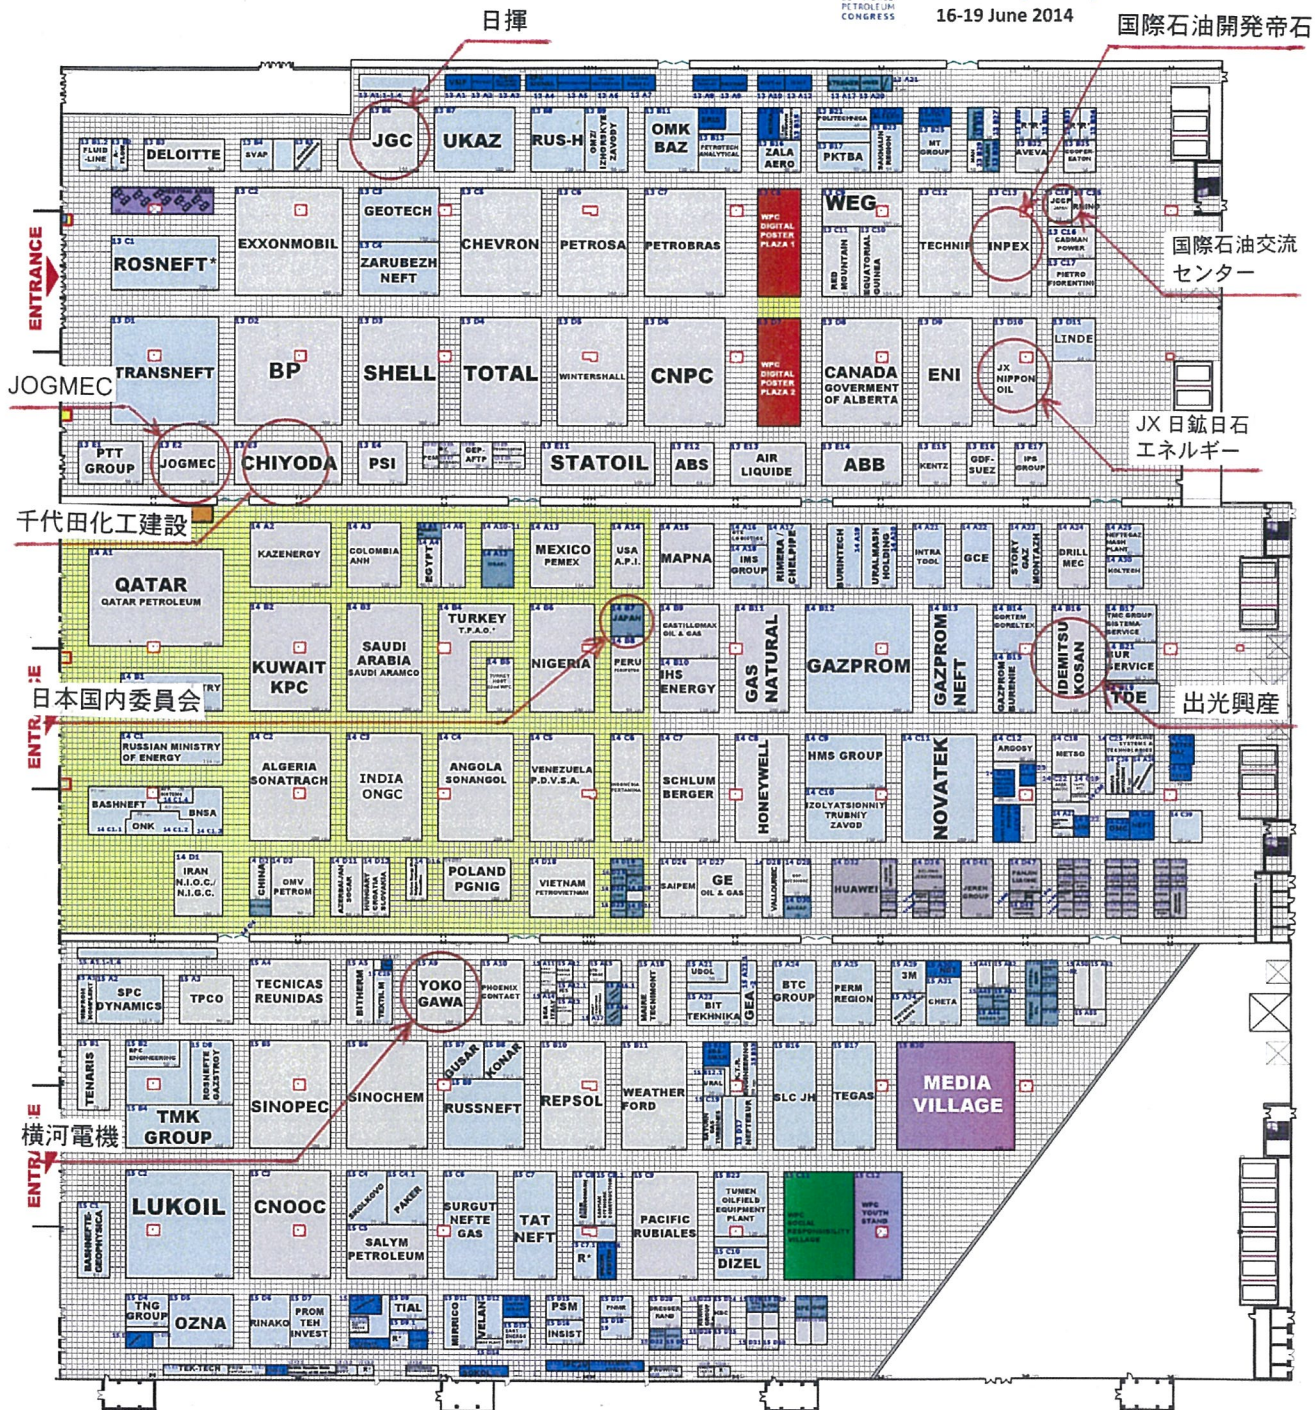

モスクワ大会展示会フロアプラン (日本出展)

2014年5月12日現在

21st WPC EXHIBITION FLOOR PLAN
CROCUS EXHIBITION CENTER
Pavilion 3, Hall 13, 14 & 15
16-19 June 2014

- SPACE ONLY RUS
- SHELL SCHEME RUS
- SPACE ONLY INT
- SHELL SCHEME INT

AREA	
HALL	AREA (sq.m.)
13	9509
14	10188
15	10174
TOTAL	29871